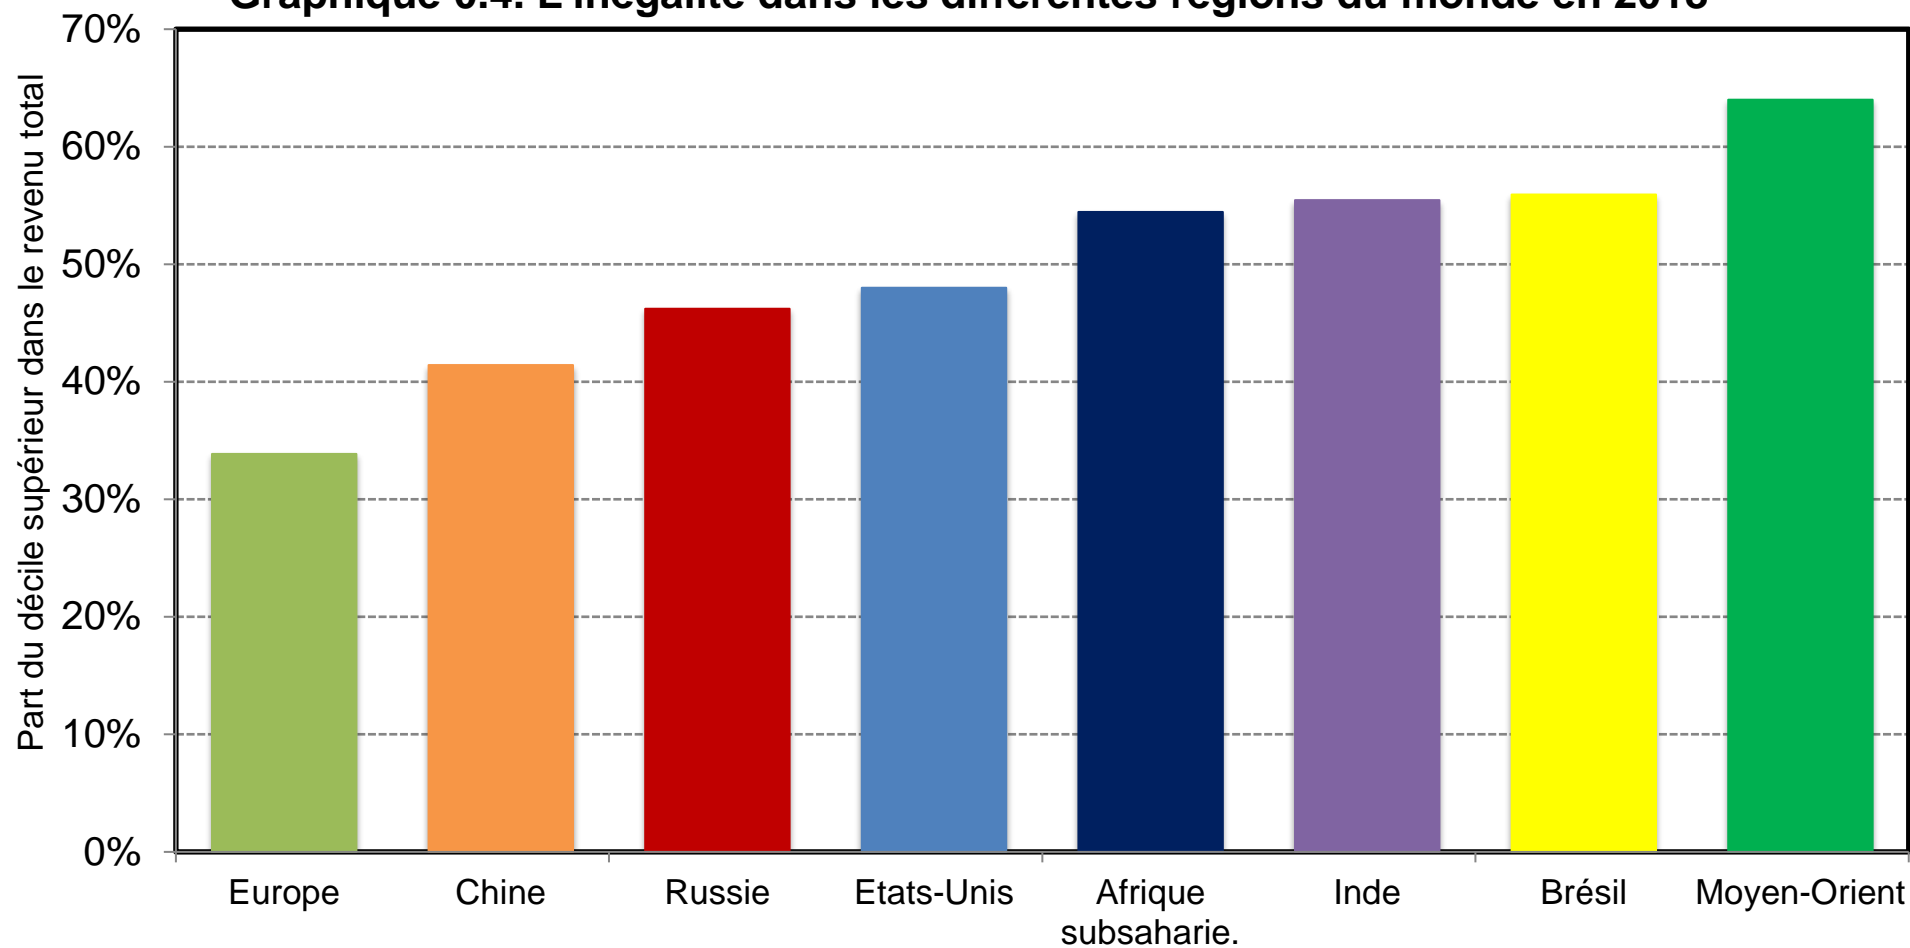

Graphique 0.4. L'inégalité dans les différentes régions du monde en 2018

Lecture. En 2018, la part du décile supérieur (les 10% des revenus les plus élevés) dans le revenu national était de 34% en Europe (UE+), 41% en Chine, 46% en Russie, 48% aux Etats-Unis, 54% en Afrique subsaharienne, 55% en Inde, 56% au Brésil et 64% au Moyen-Orient.
Sources et séries: voir piketty.pse.ens.fr/ideologie.